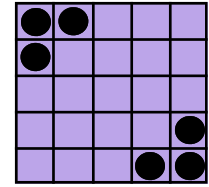

Dancing Stars
$400/$600
$800